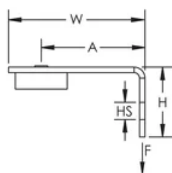

YTTERLIGARE PRODUKTINFORMATION

Statisk belastning representerar den statiska belastningen på spikpistolinsatsen. Vänligen kontakta spikpistolstillverkaren för att utvärdera den statiska belastningen på spiken och typen av betong som används för installationen. Maximal belastning är den lägre av den statiska belastningen från spikpistolstillverkaren eller den publicerade lasten för montering.

Spikpistolinsatsen är kompatibel med BeA® CN60-688ES, Hilti® BX 3, GX 3, DEWALT® Trak-It C3, SPIT® PULSA 40E, 800E, 700, 1000 eller motsvarande spikpistoler.

DIAGRAMS