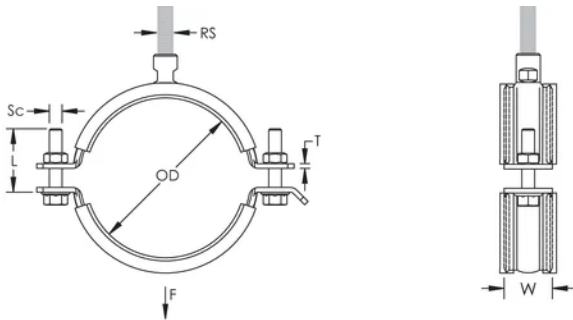

Isolert ekstra kraftig rørklemme, 41-48 mm, 1-1/4" rør, M8/M10, elektrogalv.

KATALOGNUMMER

HDI032EG

DESIGN

Kälsvetsad anslutningsmutter har sidor för nyckel

Lättöppnad fläns för rördimensioner upp till 4"

Bullerdämpning kategori II enligt DIN EN ISO 3822-1

Temperatur: -50 to 110 °C

Färg: Svart

Ytterdiameter (OD): 41 - 48 mm

Rörstorlek: 1 1/4"

NB/DN: 32

Stångstorlek (RS): M8;M10

Bredd (W): 25 mm

Tjocklek (T): 2 mm

Skruvdiameter (Sc): 8 mm

Skruvdiameter, metrisk (Sc): M8

Skruvlängd (L): 25mm

Statisk belastning: 2000N

YTTERLIGARE PRODUKTINFORMATION

Foder av EPDM-gummi.

DIAGRAMS

VARNING