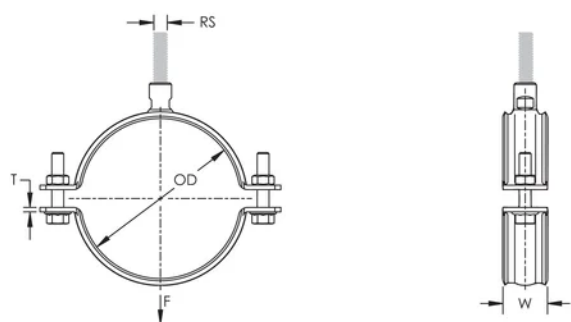

Ekstra kraftig rørklemme, 93-100 mm, M10/M12, Geomet

KATALOGNUMMER

HDN085G

DESIGN

Kälsvetsad anslutningsmutter har sidor för nyckel

PRODUKTATTRIBUT

Artikelnummer: 579133

Mutter ingår: Ja

Material: Stål

Yta: GEOMET® 321

Ytterdiameter (OD): 93 - 100 mm

Stångstorlek (RS): M10;M12

Bredd (W): 30 mm

Tjocklek (T): 3 mm

Skruvdiameter (Sc): 8 mm

Skruvdiameter, metrisk (Sc): M8

Skruvlängd (L): 25mm

Statisk belastning: 3500N

DIAGRAMS

VARNING

nVent produkter ska installeras och användas endast så som anges i nVents bruksanvisning och utbildningsmaterial. Bruksanvisningar är tillgängliga på www.nvent.com och från din nVent kundtjänstrepresentant. Felaktig installation, missbruk, felapplicering eller annan brist i att helt följa nVents instruktioner och varningar kan orsaka att produkten brister, egendomsskador, allvarliga kroppsskador och dödsfall och/eller ogiltigförklara din garanti.