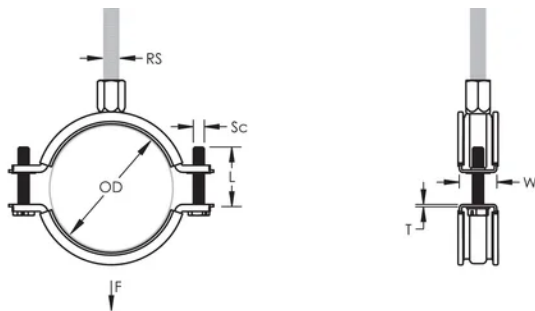

## DESIGN

Flänsen på svepet förhindrar att gummit kan åka av vilket eliminerar omarbete under installation

Plastbrickan förhindrar att skruven lossnar under installationen

Det kombinerade skruvhuvudet fungerar både med spår och stjärnmejsel

Längre öron ger större utrymme för verktyg när svepet ska dras åt

Kombinationsmuttern kan användas till både M8 och M10 gängstång för att underlätta hanteringen

Skruvlängden har optimerats för att utöka antal dimensioner som svepet kan användas till för reducera lagerhållningen

NB/DN: 8

Stångstorlek (RS): M8;M10

Bredd (W): 20 mm

Tjocklek (T): 1 mm

Skruvdiameter (Sc): 6

Skruvlängd (L): 17mm

Statisk belastning: 700N

## DIAGRAMS