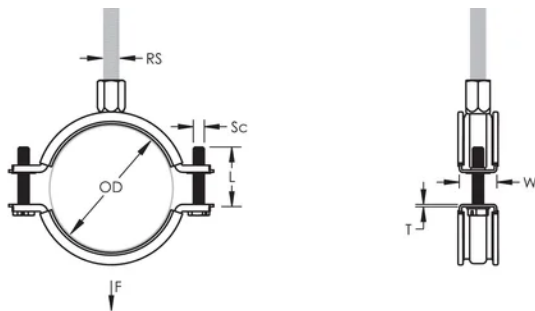

## DESIGN

Flänsen på svepet förhindrar att gummit kan åka av vilket eliminerar omarbete under installation

Plastbrickan förhindrar att skruven lossnar under installationen

Det kombinerade skruvhuvudet fungerar både med spår och stjärnmejsel

Längre öron ger större utrymme för verktyg när svepet ska dras åt

Kombinationsmuttern kan användas till både M8 och M10 gängstång för att underlätta hanteringen

Skruvlängden har optimerats för att utöka antal dimensioner som svepet kan användas till för reducera lagerhållningen

NB/DN: 32

Stångstorlek (RS): M8;M10

Bredd (W): 20 mm

Tjocklek (T): 1 mm

Skruvdiameter (Sc): 6

Skruvlängd (L): 27mm

Statisk belastning: 700N

## DIAGRAMS