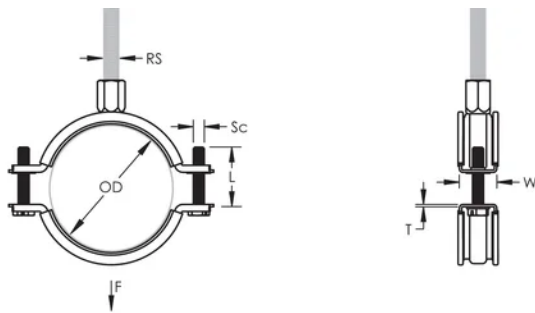

## DESIGN

Flänsen på svepet förhindrar att gummit kan åka av vilket eliminerar omarbete under installation

Plastbrickan förhindrar att skruven lossnar under installationen

Det kombinerade skruvhuvudet fungerar både med spår och stjärnmejsel

Längre öron ger större utrymme för verktyg när svepet ska dras åt

Kombinationsmuttern kan användas till både M8 och M10 gängstång för att underlätta hanteringen

Skruvlängden har optimerats för att utöka antal dimensioner som svepet kan användas till för reducera lagerhållningen

NB/DN: 80

Stångstorlek (RS): M8;M10

Bredd (W): 23 mm

Tjocklek (T): 1.75 mm

Skruvdiameter (Sc): 6

Skruvlängd (L): 37mm

Statisk belastning: 1700N

## DIAGRAMS