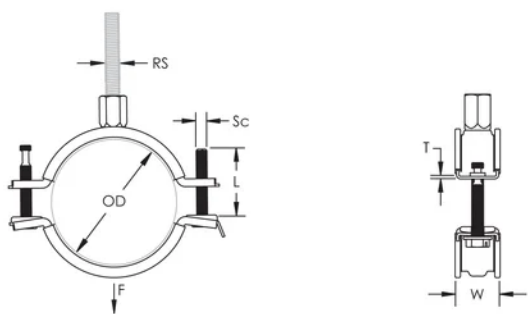

PRODUKTATTRIBUT

Artikelnummer: 586707

Material: Stål;EPDM-SBR-gummi

Yta: Elförzinkat

Färg: Svart

Temperatur: -50 to 110 °C

Ytterdiameter (OD): 45 - 51 mm

Stångstorlek (RS): M8;M10

NB/DN: 40

Rörstorlek: 1 1/2"

Bredd (W): 21 mm

Tjocklek (T): 1.25 mm

Skruvdiameter (Sc): 6

Skruvlängd (L): 37mm

Statisk belastning: 1500N

YTTERLIGARE PRODUKTINFORMATION

Foder av EPDM-gummi.

DIAGRAMS

VARNING

nVent produkter ska installeras och användas endast så som anges i nVents bruksanvisning och utbildningsmaterial. Bruksanvisningar är tillgängliga på www.nvent.com och från din nVent kundtjänstrepresentant. Felaktig installation, missbruk, felapplicering eller annan brist i att helt följa nVents instruktioner och varningar kan orsaka att produkten brister, egendomsskador, allvarliga kroppsskador och dödsfall och/eller ogiltigförklara din garanti.