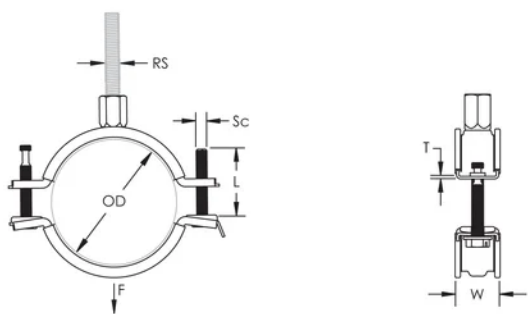

PRODUKTATTRIBUT

Artikelnummer: 586714

Material: Stål;EPDM-SBR-gummi

Yta: Elförzinkat

Färg: Svart

Temperatur: -50 to 110 °C

Ytterdiameter (OD): 108 - 118 mm

Stångstorlek (RS): M8;M10

NB/DN: 100

Rörstorlek: 4"

Bredd (W): 23 mm

Tjocklek (T): 1.75 mm

Skruvdiameter (Sc): 6

Skruvlängd (L): 50mm

Statisk belastning: 2500N

YTTERLIGARE PRODUKTINFORMATION

Foder av EPDM-gummi.

DIAGRAMS

VARNING

nVent produkter ska installeras och användas endast så som anges i nVents bruksanvisning och utbildningsmaterial. Bruksanvisningar är tillgängliga på www.nvent.com och från din nVent kundtjänstrepresentant. Felaktig installation, missbruk, felapplicering eller annan brist i att helt följa nVents instruktioner och varningar kan orsaka att produkten brister, egendomsskador, allvarliga kroppsskador och dödsfall och/eller ogiltigförklara din garanti.