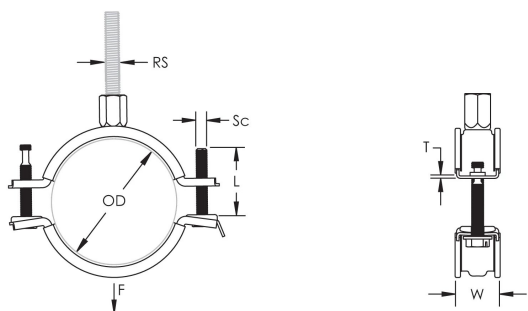

Kombinationsmuttern kan användas till både M8 och M10 gängstång för att underlätta hanteringen

Skruvlängden har optimerats för att utöka antal dimensioner som svepet kan användas till för reducera lagerhållningen

Stångstorlek (RS): M8;M10

Bredd (W): 27 mm

Tjocklek (T): 2.25 mm

Skruvdiameter (Sc): 6

Skruvlängd (L): 50mm

Statisk belastning: 3600N

## DIAGRAMS

---