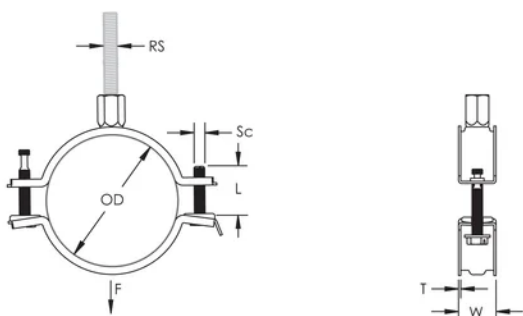

Längre öron ger större utrymme för verktyg när svepet ska dras åt

Kombinationsmuttern kan användas till både M8 och M10 gängstång för att underlätta hanteringen

Skruvlängden har optimerats för att utöka antal dimensioner som svepet kan användas till för reducera lagerhållningen

PRODUKTATTRIBUT

Artikelnummer: 586806

Material: Stål

Yta: Elförzinkat

Ytterdiameter (OD): 41 - 48 mm

Stångstorlek (RS): M8;M10

NB/DN: 32

Rörstorlek: 1 1/4" Min

Bredd (W): 20 mm

Tjocklek (T): 1 mm

Skruvdiameter (Sc): 6

Skruvlängd (L): 32mm

Statisk belastning: 1000N

DIAGRAMS

VARNING

nVent produkter ska installeras och användas endast så som anges i nVents bruksanvisning och utbildningsmaterial. Bruksanvisningar är tillgängliga på www.nvent.com och från din nVent kundtjänstrepresentant. Felaktig installation, missbruk, felapplicering eller annan brist i att helt följa nVents instruktioner och varningar kan orsaka att produkten brister, egendomsskador, allvarliga kroppsskador och dödsfall och/eller ogiltigförklara din garanti.