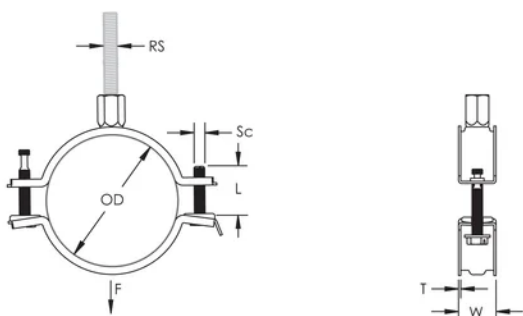

Skruvlängden har optimerats för att utöka antal dimensioner som svepet kan användas till för reducera lagerhållningen

## PRODUKTATTRIBUT

Artikelnummer: 586810

Material: Stål

Yta: Elförzinkat

Ytterdiameter (OD): 73 - 83 mm

Stångstorlek (RS): M8;M10

NB/DN: 65

Rörstorlek: 2 1/2"

Bredd (W): 23 mm

Tjocklek (T): 1.5 mm

Skruvdiameter (Sc): 6

Skruvlängd (L): 37mm

Statisk belastning: 2000N

## DIAGRAMS