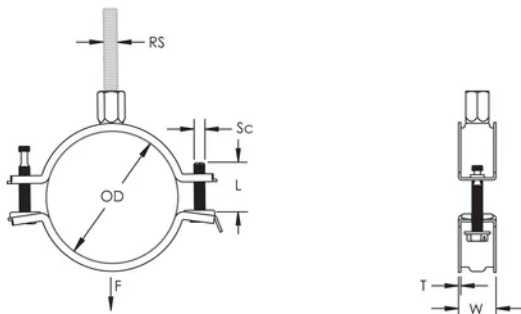

Längre öron ger större utrymme för verktyg när svepet ska dras åt

Kombinationsmuttern kan användas till både M8 och M10 gängstång för att underlätta hanteringen

Skruvlängden har optimerats för att utöka antal dimensioner som svepet kan användas till för reducera lagerhållningen

PRODUKTATTRIBUT

Artikelnummer: 586815

Material: Stål

Yta: Elförzinkat

Ytterdiameter (OD): 123 - 133 mm

Stångstorlek (RS): M8;M10

Bredd (W): 23 mm

Tjocklek (T): 2 mm

Skruvdiameter (Sc): 6

Skruvlängd (L): 40mm

Statisk belastning: 3000N

DIAGRAMS

VARNING

nVent produkter ska installeras och användas endast så som anges i nVents bruksanvisning och utbildningsmaterial. Bruksanvisningar är tillgängliga på www.nvent.com och från din nVent kundtjänstrepresentant. Felaktig installation, missbruk, felapplicering eller annan brist i att helt följa nVents instruktioner och varningar kan orsaka att produkten brister, egendomsskador, allvarliga kroppsskador och dödsfall och/eller ogiltigförklara din garanti.