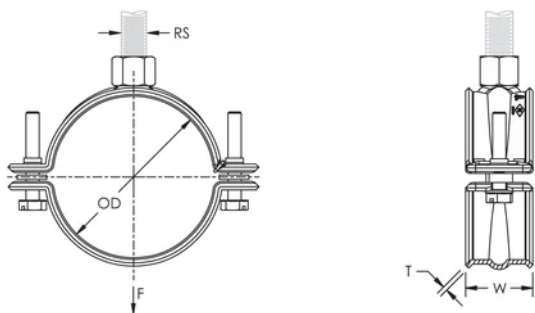

Buktande kanter og spesielt utformet svetsområde skyddar CPVC-rør

Idealisk for installasjoner der utrymmet er begrenset og kræver service nära fæstyten.

Passar for 3/4" - 2" (20 - 50 DN) stålsprinklerrør

Eliminerer behovet av seismisk stød når droppar hålls inom 150 mm (6 tum) från fæstyten.

Det kombinerte skruvhuvudet fungerer både med spår og stjernmejsel

Uppfyller Manufacturers Standardization Society (MSS) SP-58 (Type 12)

PRODUKTATTRIBUT

Artikelnummer: 595056

Material: Stål

Yta: Elförzinkat

Rörstorlek: 1 1/4" Min

NB/DN: 32

Ytterdiameter (OD): 40.0 - 42.4 mm

Stångstorlek (RS): M10

Bredd (W): 30 mm

Tjocklek (T): 1.5 mm

Statisk belastning: 1125N

DIAGRAMS

VARNING

nVent produkter ska installeras och användas endast så som anges i nVents bruksanvisning och utbildningsmaterial. Bruksanvisningar är tillgängliga på www.nvent.com och från din nVent kundtjänstrepresentant. Felaktig installation, missbruk, felapplicering eller annan brist i att helt följa nVents instruktioner och varningar kan orsaka att produkten brister, egendomsskador, allvarliga kroppsskador och dödsfall och/eller ogiltigförklara din garanti.