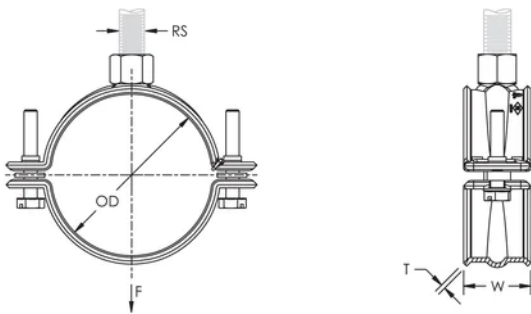

Idealisk for installationer der utrymmet er begrenset og kræver service næra fæstyten.

Passar for 3/4" - 2" (20 - 50 DN) stålsprinklerrør

Eliminerar behovet av seismiskt stöd när droppar hålls inom 150 mm (6 tum) från fæstyten.

## PRODUKTATTRIBUT

Artikelnummer: 595057

Material: Stål

Yta: Elförzinkat

Rörstorlek: 1 1/2"

NB/DN: 40

Ytterdiameter (OD): 48.3 - 50 mm

Stångstorlek (RS): M10

Bredd (W): 30 mm

Tjocklek (T): 2 mm

Statisk belastning: 1725N

## DIAGRAMS