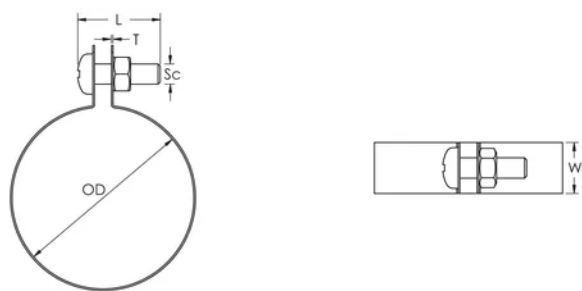

STRC CU stropp-festeklemmer for kobberør, 22 mm OD

KATALOGNUMMER

STRC022CU

DESIGN

Inkluderar fästelement, skruv och mutter

PRODUKTATTRIBUT

Artikelnummer: 574200

Material: Koppar

Ytterdiameter (OD): 22 mm

Bredd (W): 15 mm

Tjocklek (T): 0.6 mm

Skruvdiameter (Sc): 6

Skruvlängd (L): 16mm

DIAGRAMS

VARNING

nVent produkter ska installeras och användas endast så som anges i nVents bruksanvisning och utbildningsmaterial. Bruksanvisningar är tillgängliga på www.nvent.com och från din nVent kundtjänstrepresentant. Felaktig installation, missbruk, felapplicering eller annan brist i att helt följa nVents instruktioner och varningar kan orsaka att produkten brister, egendomsskador, allvarliga kroppsskador och dödsfall och/eller ogiltigförklara din garanti.