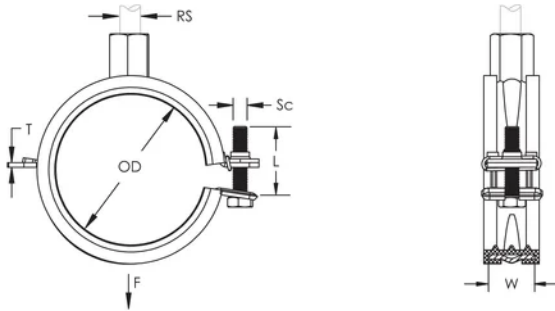

nVent CADDY Superfix 243 M8/M10, 12-16 mm OD, 1/4" Rør, 8 DN

KATALOGNUMMER

SXD014

CERTIFIERINGAR

DESIGN

Inkluderar mekanism för enkel stängning

Det kombinerade skruvhuvudet fungerar både med spår och stjärnmejsel

Material: Stål;EPDM-SBR-gummi

Yta: Elförzinkat

Färg: Svart

Temperatur: -50 to 110 °C

Ytterdiameter (OD): 12 - 16 mm

Rörstorlek: 1/4"

NB/DN: 8

Stångstorlek (RS): M8;M10

Bredd (W): 20 mm

Tjocklek (T): 1.2 mm

Skruvdiameter (Sc): 5

Skruvlängd (L): 25mm

Statisk belastning: 1000N

YTTERLIGARE PRODUKTINFORMATION

Foder av EPDM-gummi.

DIAGRAMS