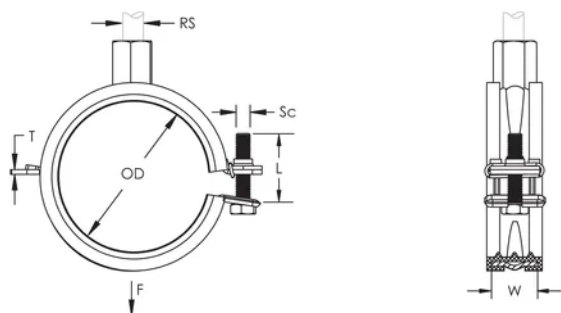

nVent CADDY Superfix 243 M8/M10, 20-23 mm OD, 1/2" Rør, 15 DN

KATALOGNUMMER

SXD023

CERTIFIERINGAR

DESIGN

Inkluderar mekanism för enkel stängning

Det kombinerade skruvhuvudet fungerar både med spår och stjärnmejsel

Material: Stål;EPDM-SBR-gummi

Yta: Elförzinkat

Färg: Svart

Temperatur: -50 to 110 °C

Ytterdiameter (OD): 20 - 23 mm

Rörstorlek: 1/2"

NB/DN: 15

Stångstorlek (RS): M8;M10

Bredd (W): 20 mm

Tjocklek (T): 1.2 mm

Skruvdiameter (Sc): 5

Skruvlängd (L): 25mm

Statisk belastning: 1000N

YTTERLIGARE PRODUKTINFORMATION

Foder av EPDM-gummi.

DIAGRAMS