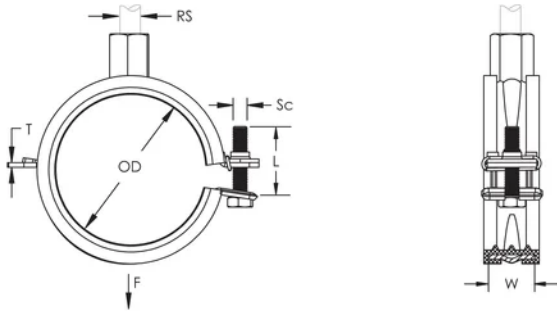

nVent CADDY Superfix 243 M8/M10, 31-36 mm YD, 1" Rør, 25 DN

KATALOGNUMMER

SXD035

CERTIFIERINGAR

DESIGN

Inkluderar mekanism för enkel stängning

Det kombinerade skruvhuvudet fungerar både med spår och stjärnmejsel

Material: Stål;EPDM-SBR-gummi

Yta: Elförzinkat

Färg: Svart

Temperatur: -50 to 110 °C

Ytterdiameter (OD): 31 - 36 mm

Rörstorlek: 1"

NB/DN: 25

Stångstorlek (RS): M8;M10

Bredd (W): 20 mm

Tjocklek (T): 1.2 mm

Skruvdiameter (Sc): 5

Skruvlängd (L): 25mm

Statisk belastning: 1000N

YTTERLIGARE PRODUKTINFORMATION

Foder av EPDM-gummi.

DIAGRAMS