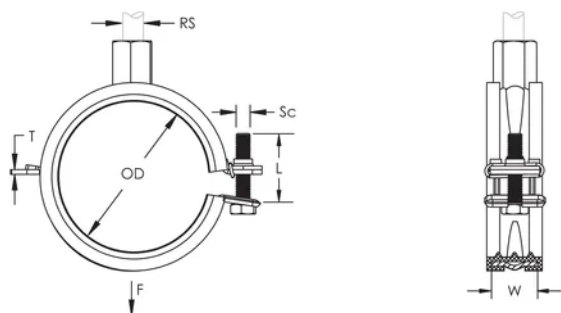

nVent CADDY Superfix 243 M8/M10, 108-114 mm OD, 4" rør, 100 DN

KATALOGNUMMER

SXD114

CERTIFIERINGAR

DESIGN

Inkluderar mekanism för enkel stängning

Det kombinerade skruvhuvudet fungerar både med spår och stjärnmejsel

Material: Stål;EPDM-SBR-gummi

Yta: Elförzinkat

Färg: Svart

Temperatur: -50 to 110 °C

Ytterdiameter (OD): 108 - 114 mm

Rörstorlek: 4"

NB/DN: 100

Stångstorlek (RS): M8;M10

Bredd (W): 23 mm

Tjocklek (T): 2 mm

Skruvdiameter (Sc): 6

Skruvlängd (L): 35mm

Statisk belastning: 2200N

YTTERLIGARE PRODUKTINFORMATION

Foder av EPDM-gummi.

DIAGRAMS