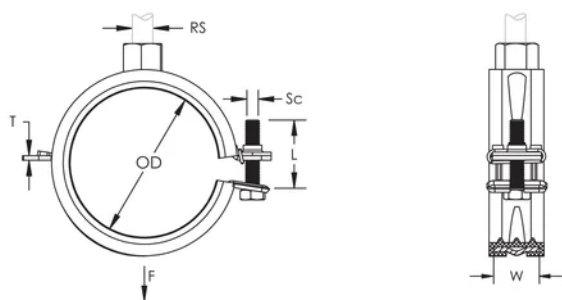

nVent CADDY Superfix 243 M8, 15-19 mm OD, 3/8" rør, 10 DN

KATALOGNUMMER

SXE019

CERTIFIERINGAR

DESIGN

Inkluderar mekanism för enkel stängning

Det kombinerade skruvhuvudet fungerar både med spår och stjärnmejsel

Material: Stål;EPDM-SBR-gummi

Yta: Elförzinkat

Färg: Svart

Temperatur: -50 to 110 °C

Ytterdiameter (OD): 15 - 19 mm

Rörstorlek: 3/8"

NB/DN: 10

Stångstorlek (RS): M8

Bredd (W): 20 mm

Tjocklek (T): 1.2 mm

Skruvdiameter (Sc): 5

Skruvlängd (L): 25mm

Statisk belastning: 1000N

YTTERLIGARE PRODUKTINFORMATION

Foder av EPDM-gummi.

DIAGRAMS