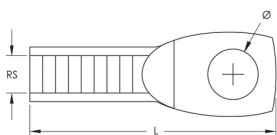

## SPECIFIKATIONER

**Yta:** Elförzinkat

**Material:** Stål

Table 1/1

Katalognummer	Artikelnummer	Stångstorlek (RS)	Längd (L)	Diameter (Ø)
EYESM6EG	574250	6	43mm	6 mm
EYESM8EG	574260	8	46mm	8 mm
EYESM10EG	574270	10	54mm	10 mm

## DIAGRAMS