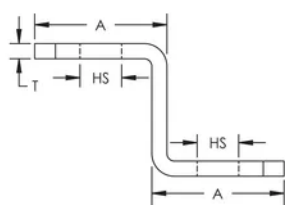

Z-fäste

DESIGN

Gängstång eller kedjependlar kan hängas i innertak eller stomme

SPECIFIKATIONER

Table 1/2

Katalognummer	Artikelnummer	Material	Yta	Hålstorlek (HS)	A.	B.
ZB11MM35X35	387975	Stål	Förgalvaniserad	11 mm	35 mm	25 mm

Table 2/2

Katalognummer	Artikelnummer	Tjocklek (T)
ZB11MM35X35	387975	4 mm

DIAGRAMS

VARNING

nVent produkter ska installeras och användas endast så som anges i nVents bruksanvisning och utbildningsmaterial. Bruksanvisningar är tillgängliga på www.nvent.com och från din nVent kundtjänstrepresentant. Felaktig installation, missbruk, felapplicering eller annan brist i att helt följa nVents instruktioner och varningar kan orsaka att produkten brister, egendomsskador, allvarliga kroppsskador och dödsfall och/eller ogiltigförklara din garanti.