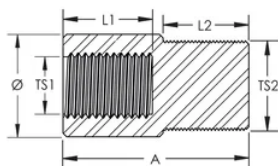

Mast till luftterminaladapter

Data Solutions

KATALOGNUMMER

INTCPTMI16AT

DESIGN

Ansluter konventionell luftterminal till SIM-serien i rostfritt stål

PRODUKTATTRIBUT

Material: Rostfritt stål 304L (EN 1.4306)

A.: 52mm

Diameter (Ø): 28.6mm

Längd 1 (L1): 25mm

Längd 2 (L2): 24mm

Trådstorlek 1 (TS1): M16

Trådstorlek 2 (TS2): M25

DIAGRAMS

VARNING