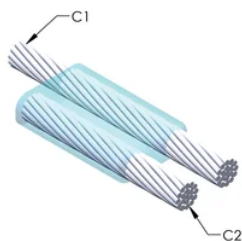

Splitsad degel: Nej

Slitplattor: Nej

Endast form: Nej

Svetsmaterial: 115 eller 115PLUSF20, säljs separat

Handtagsklämma: L160, säljs separat

Prisknapp: C

Lätt att använda: Enkla

YTTERLIGARE PRODUKTINFORMATION

Specificera en rökfri nVent ERICO Caldwell Exolon-form för tillämpningar så som datorrum, kulvertar eller andra områden med svag ventilation. Lägg till prefixet XL till standardformens artikelnummer vid beställning (t.ex. blir en TAC2Q2Q en XLTAC2Q2Q). Similarly, nVent ERICO Cadweld Exolon welding material is also designated by the XL prefix (for example, 150 becomes XL150).

Ett avstånd mellan ledningarna kan vara nödvändigt. Se formens märkning för mer information.

XX-X-XX-XX-L-M-W		
XX	Formfamilj	
X	Prisnyckel	
XX	Ledningskod 1	
XX	Ledarkod 2	
L*	Delad degel	Degelenheten är delad i formar med horisontell öppning för enklare rengöring
M*	Endast form	
W*	Slitplåtar	Minskar mekaniskt slitage på formar vid kabelintag

* Tom om ingen

DIAGRAMS

VARNING

nVent produkter ska installeras och användas endast så som anges i nVents bruksanvisning och utbildningsmaterial. Bruksanvisningar är tillgängliga på www.nvent.com och från din nVent kundtjänstrepresentant. Felaktig installation, missbruk, felapplicering eller annan brist i att helt följa nVents instruktioner och varningar kan orsaka att produkten brister, egendomsskador, allvarliga kroppsskador och dödsfall och/eller ogiltigförklara din garanti.