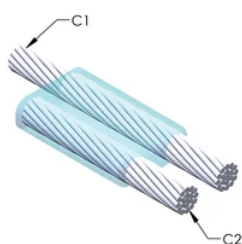

Splitsad degel: Nej

Slitplattor: Nej

Endast form: Nej

Svetsmaterial: 115 eller 115PLUSF20, säljs separat

Handtagsklämma: L160, säljs separat

Prisknapp: C

Lätt att använda: Enkla

YTTERLIGARE PRODUKTINFORMATION

Specificera en rökfri nVent ERICO Caldwell Exolon-form för tillämpningar så som datorrum, kulvertar eller andra områden med svag ventilation. Lägg till prefixet XL till standardformens artikelnummer vid beställning (t.ex. blir en TAC2Q2Q en XLTAC2Q2Q). Similarly, nVent ERICO Cadweld Exolon welding material is also designated by the XL prefix (for example, 150 becomes XL150).

Ett avstånd mellan ledningarna kan vara nödvändigt. Se formens märkning för mer information.

XX-X-XX-XX-L-M-W		
XX	Formfamilj	
X	Prisnyckel	
XX	Ledningskod 1	
XX	Ledarkod 2	
L*	Delad degel	Degelenheten är delad i formar med horisontell öppning för enklare rengöring
M*	Endast form	
W*	Slitplåtar	Minskar mekaniskt slitage på formar vid kabelintag

* Tom om ingen

DIAGRAMS

VARNING

nVent produkter ska installeras och användas endast så som anges i nVents bruksanvisning och utbildningsmaterial. Bruksanvisningar är tillgängliga på www.nvent.com och från din nVent kundtjänstrepresentant. Felaktig installation, missbruk, felapplicering eller annan brist i att helt följa nVents instruktioner och varningar kan orsaka att produkten brister, egendomsskador, allvarliga kroppsskador och dödsfall och/eller ogiltigförklara din garanti.