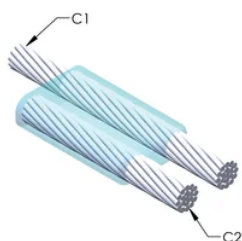

Splitsad degel: Nej

Slitplattor: Nej

Endast form: Nej

Svetsmaterial: 250 eller 250PLUSF20, säljs separat

Handtagsklämma: L160, säljs separat

Ram: Krävs inte

Prisknapp: C

Lätt att använda: Enkla

YTTERLIGARE PRODUKTINFORMATION

Specificera en rökfri nVent ERICO Caldwell Exolon-form för tillämpningar så som datorrum, kulvertar eller andra områden med svag ventilation. Lägg till prefixet XL till standardformens artikelnummer vid beställning (t.ex. blir en TAC2Q2Q en XLTAC2Q2Q). Similarly, nVent ERICO Cadweld Exolon welding material is also designated by the XL prefix (for example, 150 becomes XL150).

Ett avstånd mellan ledningarna kan vara nödvändigt. Se formens märkning för mer information.

XX-X-XX-XX-L-M-W		
XX	Formfamilj	
X	Prisnyckel	
XX	Ledningskod 1	
XX	Ledarkod 2	
L*	Delad degel	Degelenheten är delad i formar med horisontell öppning för enklare rengöring
M*	Endast form	
W*	Slitplåtar	Minskar mekaniskt slitage på formar vid kabelintag

* Tom om ingen

DIAGRAMS

VARNING

nVent produkter ska installeras och användas endast så som anges i nVents bruksanvisning och utbildningsmaterial. Bruksanvisningar är tillgängliga på www.nvent.com och från din nVent kundtjänstrepresentant. Felaktig installation,