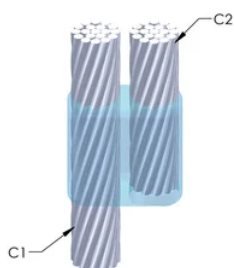

Splitsad degel: Nej

Slitplattor: Nej

Endast form: Nej

Svetsmaterial: 200 eller 200PLUSF20, säljs separat

Handtagsklämma: L160, säljs separat

Prisknapp: R

Lätt att använda: Svår

YTTERLIGARE PRODUKTINFORMATION

Specificera en rökfri nVent ERICO Caldwell Exolon-form för tillämpningar så som datorrum, kulvertar eller andra områden med svag ventilation. Lägg till prefixet XL till standardformens artikelnummer vid beställning (t.ex. blir en TAC2Q2Q en XLTAC2Q2Q). Similarly, nVent ERICO Cadweld Exolon welding material is also designated by the XL prefix (for example, 150 becomes XL150).

Ett avstånd mellan ledningarna kan vara nödvändigt. Se formens märkning för mer information.

XX-X-XX-XX-L-M-W		
XX	Formfamilj	
X	Prisnyckel	
XX	Ledningskod 1	
XX	Ledarkod 2	
L*	Delad degel	Degelenheten är delad i formar med horisontell öppning för enklare rengöring
M*	Endast form	
W*	Slitplåtar	Minskar mekaniskt slitage på formar vid kabelintag

* Tom om ingen

DIAGRAMS

VARNING

nVent produkter ska installeras och användas endast så som anges i nVents bruksanvisning och utbildningsmaterial. Bruksanvisningar är tillgängliga på www.nvent.com och från din nVent kundtjänstrepresentant. Felaktig installation, missbruk, felapplicering eller annan brist i att helt följa nVents instruktioner och varningar kan orsaka att produkten brister, egendomsskador, allvarliga kroppsskador och dödsfall och/eller ogiltigförklara din garanti.