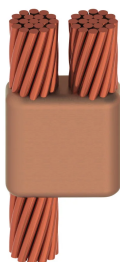

Kabel till kabel, PB, C blyxtledare, 10,6 mm Conductor 1 OD, C blyxtledare, 10,6 mm Conductor 2 OD

Data Solutions

KATALOGNUMMER

PBR8C8C

nVent ERICO Cadweld grafitformar har utvecklats för tusentals möjliga anslutningssätt och kombinationer av ledare.

DESIGN

Bildar en permanent anslutning med låg resistans

Ger en molekylär förbindning

nVent ERICO Cadweld exotermiska anslutningar har strömledande kapacitet som är samma eller större än ledningens

Flyttbar installationsutrustning utan behov av extern kraftförsörjning

Installatörer kan enkelt utbildas för att utföra nVent ERICO Cadweld exotermiska anslutningar

Anslutningar kan kontrolleras visuellt

PRODUKTATTRIBUT

Formserie: PB Mold Family

Ledare 1: C belysningsledare

Ledare 1 ytterdiameter, nominell: 10.62mm

Ledare 2: C belysningsledare

Ledare 2 ytterdiameter, nominell: 10.62mm

Formdelning: Vertikal

Splitsad degel: Nej

Slitplattor: Nej

Endast form: Nej

Svetsmaterial: 200 eller 200PLUSF20, säljs separat

Handtagsklämma: L160, säljs separat