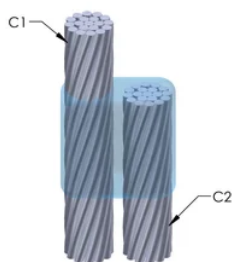

Splitsad degel: Nej

Slitplattor: Nej

Endast form: Nej

Svetsmaterial: 150 eller 150PLUSF20, säljs separat

Handtagsklämma: L160, säljs separat

Prisknapp: R

Lätt att använda: Svår

YTTERLIGARE PRODUKTINFORMATION

Specificera en rökfri nVent ERICO Caldwell Exolon-form för tillämpningar så som datorrum, kulvertar eller andra områden med svag ventilation. Lägg till prefixet XL till standardformens artikelnummer vid beställning (t.ex. blir en TAC2Q2Q en XLTAC2Q2Q). Similarly, nVent ERICO Cadweld Exolon welding material is also designated by the XL prefix (for example, 150 becomes XL150).

Ett avstånd mellan ledningarna kan vara nödvändigt. Se formens märkning för mer information.

XX-X-XX-XX-L-M-W		
XX	Formfamilj	
X	Prisnyckel	
XX	Ledningskod 1	
XX	Ledarkod 2	
L*	Delad degel	Degelenheten är delad i formar med horisontell öppning för enklare rengöring
M*	Endast form	
W*	Slitplåtar	Minskar mekaniskt slitage på formar vid kabelintag

* Tom om ingen

DIAGRAMS

VARNING

nVent produkter ska installeras och användas endast så som anges i nVents bruksanvisning och utbildningsmaterial. Bruksanvisningar är tillgängliga på www.nvent.com och från din nVent kundtjänstrepresentant. Felaktig installation, missbruk, felapplicering eller annan brist i att helt följa nVents instruktioner och varningar kan orsaka att produkten brister, egendomsskador, allvarliga kroppsskador och dödsfall och/eller ogiltigförklara din garanti.