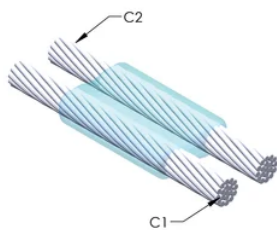

DIAGRAMS

VARNING

---

nVent produkter ska installeras och användas endast så som anges i nVents bruksanvisning och utbildningsmaterial. Bruksanvisningar är tillgängliga på www.nvent.com och från din nVent kundtjänstrepresentant. Felaktig installation, missbruk, felapplicering eller annan brist i att helt följa nVents instruktioner och varningar kan orsaka att produkten brister, egendomsskador, allvarliga kroppsskador och dödsfall och/eller ogiltigförklara din garanti.

Vårt starka utbud av varumärken:

CADDY ERICO HOFFMAN ILSCO SCHROFF TRACHTE