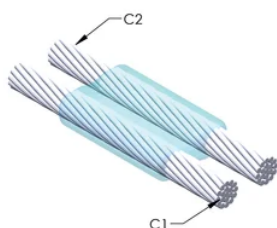

Splitsad degel: Nej

Slitplattor: Nej

Endast form: Nej

Svetsmaterial: 150 eller 150PLUSF20, säljs separat

Handtagsklämma: L160, säljs separat

Prisknapp: C

Lätt att använda: Enkla

YTTERLIGARE PRODUKTINFORMATION

Specificera en rökfri nVent ERICO Caldwell Exolon-form för tillämpningar så som datorrum, kulvertar eller andra områden med svag ventilation. Lägg till prefixet XL till standardformens artikelnummer vid beställning (t.ex. blir en TAC2Q2Q en XLTAC2Q2Q). Similarly, nVent ERICO Cadweld Exolon welding material is also designated by the XL prefix (for example, 150 becomes XL150).

Ett avstånd mellan ledningarna kan vara nödvändigt. Se formens märkning för mer information.

XX-X-XX-XX-L-M-W		
XX	Formfamilj	
X	Prisnyckel	
XX	Ledningskod 1	
XX	Ledarkod 2	
L*	Delad degel	Degelenheten är delad i formar med horisontell öppning för enklare rengöring
M*	Endast form	
W*	Slitplåtar	Minskar mekaniskt slitage på formar vid kabelintag

* Tom om ingen

DIAGRAMS

VARNING

nVent produkter ska installeras och användas endast så som anges i nVents bruksanvisning och utbildningsmaterial. Bruksanvisningar är tillgängliga på www.nvent.com och från din nVent kundtjänstrepresentant. Felaktig installation, missbruk, felapplicering eller annan brist i att helt följa nVents instruktioner och varningar kan orsaka att produkten brister, egendomsskador, allvarliga kroppsskador och dödsfall och/eller ogiltigförklara din garanti.