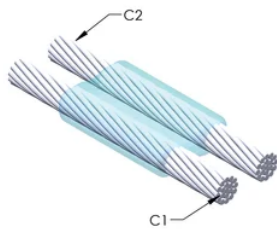

DIAGRAMS

VARNING

---

nVent produkter ska installeras och användas endast så som anges i nVents bruksanvisning och utbildningsmaterial. Bruksanvisningar är tillgängliga på www.nvent.com och från din nVent kundtjänstrepresentant. Felaktig installation, missbruk, felapplicering eller annan brist i att helt följa nVents instruktioner och varningar kan orsaka att produkten brister, egendomsskador, allvarliga kroppsskador och dödsfall och/eller ogiltigförklara din garanti.

Vårt starka utbud av varumärken:

CADDY ERICO HOFFMAN ILSCO SCHROFF TRACHTE