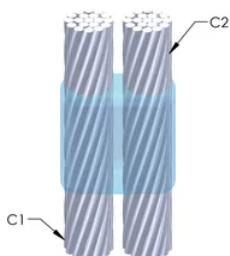

Splitsad degel: Nej

Slitplattor: Nej

Endast form: Nej

Svetsmaterial: 200 x 2 eller 400PLUSF20, säljs separat

Handtagsklämma: L159, säljs separat

Ram: Fäst

Formtätning: T403, säljs separat

Prisknapp: J

Lätt att använda: Svår

YTTERLIGARE PRODUKTINFORMATION

Specificera en rökfri nVent ERICO Caldwell Exolon-form för tillämpningar så som datorrum, kulvertar eller andra områden med svag ventilation. Lägg till prefixet XL till standardformens artikelnummer vid beställning (t.ex. blir en TAC2Q2Q en XLTAC2Q2Q). Similarly, nVent ERICO Cadweld Exolon welding material is also designated by the XL prefix (for example, 150 becomes XL150).

Ett avstånd mellan ledningarna kan vara nödvändigt. Se formens märkning för mer information.

XX-X-XX-XX-L-M-W		
XX	Formfamilj	
X	Prisnyckel	
XX	Ledningskod 1	
XX	Ledarkod 2	
L*	Delad degel	Degelenheten är delad i formar med horisontell öppning för enklare rengöring
M*	Endast form	
W*	Slitplåtar	Minskar mekaniskt slitage på formar vid kabelintag

* Tom om ingen

DIAGRAMS

VARNING

nVent produkter ska installeras och användas endast så som anges i nVents bruksanvisning och utbildningsmaterial. Bruksanvisningar är tillgängliga på www.nvent.com och från din nVent kundtjänstrepresentant. Felaktig installation, missbruk, felapplicering eller annan brist i att helt följa nVents instruktioner och varningar kan orsaka att produkten brister,