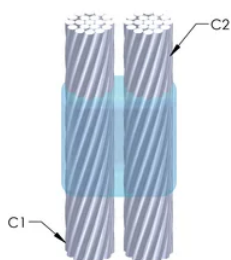

Splitsad degel: Nej

Slitplattor: Nej

Endast form: Nej

Svetsmaterial: 250 eller 250PLUSF20, säljs separat

Handtagsklämma: L160, säljs separat

Prisknapp: R

Lätt att använda: Svår

YTTERLIGARE PRODUKTINFORMATION

Specificera en rökfri nVent ERICO Caldwell Exolon-form för tillämpningar så som datorrum, kulvertar eller andra områden med svag ventilation. Lägg till prefixet XL till standardformens artikelnummer vid beställning (t.ex. blir en TAC2Q2Q en XLTAC2Q2Q). Similarly, nVent ERICO Cadweld Exolon welding material is also designated by the XL prefix (for example, 150 becomes XL150).

Ett avstånd mellan ledningarna kan vara nödvändigt. Se formens märkning för mer information.

XX-X-XX-XX-L-M-W		
XX	Formfamilj	
X	Prisnyckel	
XX	Ledningskod 1	
XX	Ledarkod 2	
L*	Delad degel	Degelenheten är delad i formar med horisontell öppning för enklare rengöring
M*	Endast form	
W*	Slitplåtar	Minskar mekaniskt slitage på formar vid kabelintag

* Tom om ingen

DIAGRAMS

VARNING

nVent produkter ska installeras och användas endast så som anges i nVents bruksanvisning och utbildningsmaterial. Bruksanvisningar är tillgängliga på www.nvent.com och från din nVent kundtjänstrepresentant. Felaktig installation, missbruk, felapplicering eller annan brist i att helt följa nVents instruktioner och varningar kan orsaka att produkten brister, egendomsskador, allvarliga kroppsskador och dödsfall och/eller ogiltigförklara din garanti.