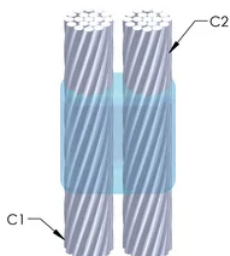

Splitsad degel: Nej

Slitplattor: Ja

Antal satser med slitplattor: 2

Endast form: Nej

Svetsmaterial: 250 eller 250PLUSF20, säljs separat

Handtagsklämma: L160, säljs separat

Prisknapp: R

Lätt att använda: Svår

YTTERLIGARE PRODUKTINFORMATION

Specificera en rökfri nVent ERICO Caldwell Exolon-form för tillämpningar så som datorrum, kulvertar eller andra områden med svag ventilation. Lägg till prefixet XL till standardformens artikelnummer vid beställning (t.ex. blir en TAC2Q2Q en XLTAC2Q2Q). Similarly, nVent ERICO Cadweld Exolon welding material is also designated by the XL prefix (for example, 150 becomes XL150).

Ett avstånd mellan ledningarna kan vara nödvändigt. Se formens märkning för mer information.

XX-X-XX-XX-L-M-W		
XX	Formfamilj	
X	Prisnyckel	
XX	Ledningskod 1	
XX	Ledarkod 2	
L*	Delad degel	Degelenheten är delad i formar med horisontell öppning för enklare rengöring
M*	Endast form	
W*	Slitplåtar	Minskar mekaniskt slitage på formar vid kabelintag

* Tom om ingen

DIAGRAMS

VARNING

nVent produkter ska installeras och användas endast så som anges i nVents bruksanvisning och utbildningsmaterial. Bruksanvisningar är tillgängliga på www.nvent.com och från din nVent kundtjänstrepresentant. Felaktig installation,