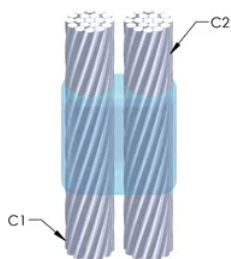

Splitsad degel: Nej

Slitplattor: Nej

Endast form: Nej

Svetsmaterial: 250 eller 250PLUSF20, säljs separat

Handtagsklämma: L160, säljs separat

Formtätning: T403, säljs separat

Prisknapp: R

Lätt att använda: Svår

YTTERLIGARE PRODUKTINFORMATION

Specificera en rökfri nVent ERICO Caldwell Exolon-form för tillämpningar så som datorrum, kulvertar eller andra områden med svag ventilation. Lägg till prefixet XL till standardformens artikelnummer vid beställning (t.ex. blir en TAC2Q2Q en XLTAC2Q2Q). Similarly, nVent ERICO Cadweld Exolon welding material is also designated by the XL prefix (for example, 150 becomes XL150).

Ett avstånd mellan ledningarna kan vara nödvändigt. Se formens märkning för mer information.

XX-X-XX-XX-L-M-W		
XX	Formfamilj	
X	Prisnyckel	
XX	Ledningskod 1	
XX	Ledarkod 2	
L*	Delad degel	Degelenheten är delad i formar med horisontell öppning för enklare rengöring
M*	Endast form	
W*	Slitplåtar	Minskar mekaniskt slitage på formar vid kabelintag

* Tom om ingen

DIAGRAMS

VARNING

nVent produkter ska installeras och användas endast så som anges i nVents bruksanvisning och utbildningsmaterial. Bruksanvisningar är tillgängliga på www.nvent.com och från din nVent kundtjänstrepresentant. Felaktig installation, missbruk, felapplicering eller annan brist i att helt följa nVents instruktioner och varningar kan orsaka att produkten brister, egendomsskador, allvarliga kroppsskador och dödsfall och/eller ogiltigförklara din garanti.