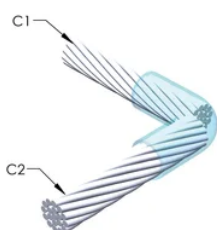

Splitsad degel: Nej

Slitplattor: Nej

Endast form: Nej

Svetsmaterial: 90 eller 90PLUSF20, säljs separat

Handtagsklämma: L160, säljs separat

Prisknapp: C

Lätt att använda: Föredragen

YTTERLIGARE PRODUKTINFORMATION

Specificera en rökfri nVent ERICO Caldwell Exolon-form för tillämpningar så som datorrum, kulvertar eller andra områden med svag ventilation. Lägg till prefixet XL till standardformens artikelnummer vid beställning (t.ex. blir en TAC2Q2Q en XLTAC2Q2Q). Similarly, nVent ERICO Cadweld Exolon welding material is also designated by the XL prefix (for example, 150 becomes XL150).

Ett avstånd mellan ledningarna kan vara nödvändigt. Se formens märkning för mer information.

XX-X-XX-XX-L-M-W		
XX	Formfamilj	
X	Prisnyckel	
XX	Ledningskod 1	
XX	Ledarkod 2	
L*	Delad degel	Degelenheten är delad i formar med horisontell öppning för enklare rengöring
M*	Endast form	
W*	Slitplåtar	Minskar mekaniskt slitage på formar vid kabelintag

* Tom om ingen

DIAGRAMS

VARNING

nVent produkter ska installeras och användas endast så som anges i nVents bruksanvisning och utbildningsmaterial. Bruksanvisningar är tillgängliga på www.nvent.com och från din nVent kundtjänstrepresentant. Felaktig installation, missbruk, felapplicering eller annan brist i att helt följa nVents instruktioner och varningar kan orsaka att produkten brister, egendomsskador, allvarliga kroppsskador och dödsfall och/eller ogiltigförklara din garanti.