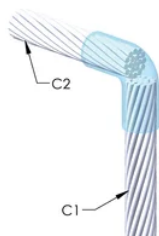

Splitsad degel: Nej

Slitplattor: Nej

Endast form: Nej

Svetsmaterial: 45 eller 45PLUSF20, säljs separat

Handtagsklämma: L160, säljs separat

Prisknapp: C

Lätt att använda: Enkla

YTTERLIGARE PRODUKTINFORMATION

Specificera en rökfri nVent ERICO Caldwell Exolon-form för tillämpningar så som datorrum, kulvertar eller andra områden med svag ventilation. Lägg till prefixet XL till standardformens artikelnummer vid beställning (t.ex. blir en TAC2Q2Q en XLTAC2Q2Q). Similarly, nVent ERICO Cadweld Exolon welding material is also designated by the XL prefix (for example, 150 becomes XL150).

Ett avstånd mellan ledningarna kan vara nödvändigt. Se formens märkning för mer information.

XX-X-XX-XX-L-M-W		
XX	Formfamilj	
X	Prisnyckel	
XX	Ledningskod 1	
XX	Ledarkod 2	
L*	Delad degel	Degelenheten är delad i formar med horisontell öppning för enklare rengöring
M*	Endast form	
W*	Slitplåtar	Minskar mekaniskt slitage på formar vid kabelintag

* Tom om ingen

DIAGRAMS

VARNING

nVent produkter ska installeras och användas endast så som anges i nVents bruksanvisning och utbildningsmaterial. Bruksanvisningar är tillgängliga på www.nvent.com och från din nVent kundtjänstrepresentant. Felaktig installation, missbruk, felapplicering eller annan brist i att helt följa nVents instruktioner och varningar kan orsaka att produkten brister, egendomsskador, allvarliga kroppsskador och dödsfall och/eller ogiltigförklara din garanti.