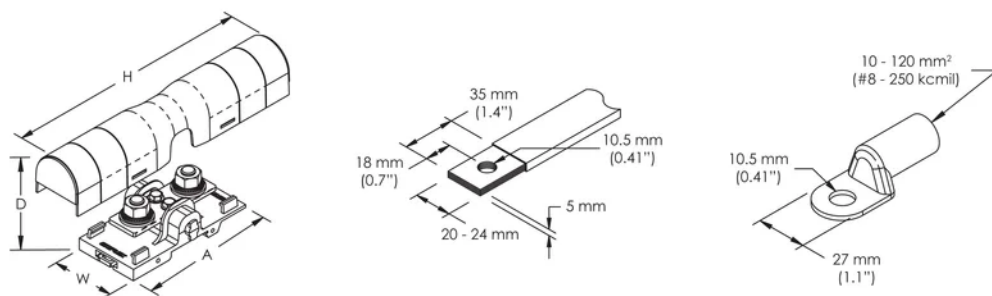

DIAGRAMS

VARNING

nVent produkter ska installeras och användas endast så som anges i nVents bruksanvisning och utbildningsmaterial. Bruksanvisningar är tillgängliga på www.nvent.com och från din nVent kundtjänstrepresentant. Felaktig installation, missbruk, felapplicering eller annan brist i att helt följa nVents instruktioner och varningar kan orsaka att produkten brister, egendomsskador, allvarliga kroppsskador och dödsfall och/eller ogiltigförklara din garanti.

Vårt starka utbud av varumärken:

CADDY ERICO HOFFMAN ILSCO SCHROFF TRACHTE