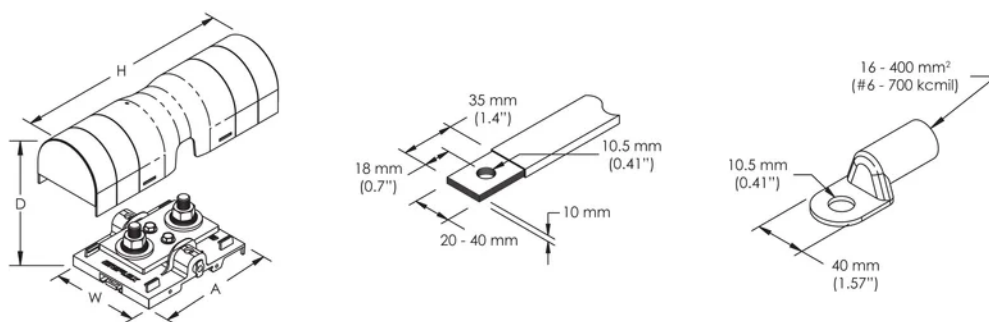

DIAGRAMS

VARNING

nVent produkter ska installeras och användas endast så som anges i nVents bruksanvisning och utbildningsmaterial. Bruksanvisningar är tillgängliga på www.nvent.com och från din nVent kundtjänstrepresentant. Felaktig installation, missbruk, felapplicering eller annan brist i att helt följa nVents instruktioner och varningar kan orsaka att produkten brister, egendomsskador, allvarliga kroppsskador och dödsfall och/eller ogiltigförklara din garanti.

Vårt starka utbud av varumärken:

CADDY ERICO HOFFMAN ILSCO SCHROFF TRACHTE