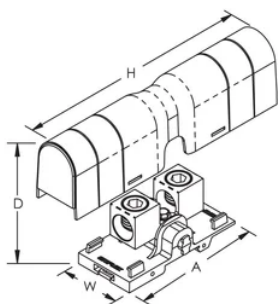

DIAGRAMS

VARNING

---

nVent produkter ska installeras och användas endast så som anges i nVents bruksanvisning och utbildningsmaterial. Bruksanvisningar är tillgängliga på www.nvent.com och från din nVent kundtjänstrepresentant. Felaktig installation, missbruk, felapplicering eller annan brist i att helt följa nVents instruktioner och varningar kan orsaka att produkten brister, egendomsskador, allvarliga kroppsskador och dödsfall och/eller ogiltigförklara din garanti.

Vårt starka utbud av varumärken:

CADDY ERICO HOFFMAN ILSCO SCHROFF TRACHTE