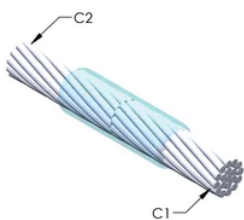

Ledare 1: 4/0, koncentrisk

Ledare 1 ytterdiameter, nominell: 13.41mm

Ledare 2: 4/0, koncentrisk

Ledare 2 ytterdiameter, nominell: 13.41mm

Formdelning: Vertikal

Splitsad degel: Nej

Slitplattor: Nej

Endast form: Nej

Svetsmaterial: 90 eller 90PLUSF20, säljs separat

Handtagsklämma: L160, säljs separat

Prisknapp: C

Lätt att använda: Föredragen

YTTERLIGARE PRODUKTINFORMATION

Specificera en rökfri nVent ERICO Caldwell Exolon-form för tillämpningar så som datorrum, kulvertar eller andra områden med svag ventilation. Lägg till prefixet XL till standardformens artikelnummer vid beställning (t.ex. blir en TAC2Q2Q en XLTAC2Q2Q). Similarly, nVent ERICO Cadweld Exolon welding material is also designated by the XL prefix (for example, 150 becomes XL150).

Ett avstånd mellan ledningarna kan vara nödvändigt. Se formens märkning för mer information.

XX-X-XX-XX-L-M-W		
XX	Formfamilj	
X	Prisnyckel	
XX	Ledningskod 1	
XX	Ledarkod 2	
L*	Delad degel	Degelenheten är delad i formar med horisontell öppning för enklare rengöring
M*	Endast form	
W*	Slitplåtar	Minskar mekaniskt slitage på formar vid kabelintag

* Tom om ingen

DIAGRAMS