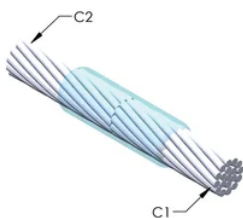

Splitsad degel: Nej

Slitplattor: Nej

Endast form: Nej

Svetsmaterial: 200 eller 200PLUSF20, säljs separat

Handtagsklämma: L160, säljs separat

Prisknapp: C

Lätt att använda: Föredragen

YTTERLIGARE PRODUKTINFORMATION

Specificera en rökfri nVent ERICO Caldwell Exolon-form för tillämpningar så som datorrum, kulvertar eller andra områden med svag ventilation. Lägg till prefixet XL till standardformens artikelnummer vid beställning (t.ex. blir en TAC2Q2Q en XLTAC2Q2Q). Similarly, nVent ERICO Cadweld Exolon welding material is also designated by the XL prefix (for example, 150 becomes XL150).

Ett avstånd mellan ledningarna kan vara nödvändigt. Se formens märkning för mer information.

XX-X-XX-XX-L-M-W		
XX	Formfamilj	
X	Prisnyckel	
XX	Ledningskod 1	
XX	Ledarkod 2	
L*	Delad degel	Degelenheten är delad i formar med horisontell öppning för enklare rengöring
M*	Endast form	
W*	Slitplåtar	Minskar mekaniskt slitage på formar vid kabelintag

* Tom om ingen

DIAGRAMS

VARNING

nVent produkter ska installeras och användas endast så som anges i nVents bruksanvisning och utbildningsmaterial. Bruksanvisningar är tillgängliga på www.nvent.com och från din nVent kundtjänstrepresentant. Felaktig installation, missbruk, felapplicering eller annan brist i att helt följa nVents instruktioner och varningar kan orsaka att produkten brister, egendomsskador, allvarliga kroppsskador och dödsfall och/eller ogiltigförklara din garanti.