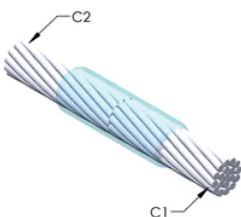

Splitsad degel: Nej

Slitplattor: Nej

Endast form: Nej

Svetsmaterial: 200 eller 200PLUSF20, säljs separat

Handtagsklämma: L160, säljs separat

Prisknapp: C

Lätt att använda: Föredragen

YTTERLIGARE PRODUKTINFORMATION

Specificera en rökfri nVent ERICO Caldwell Exolon-form för tillämpningar så som datorrum, kulvertar eller andra områden med svag ventilation. Lägg till prefixet XL till standardformens artikelnummer vid beställning (t.ex. blir en TAC2Q2Q en XLTAC2Q2Q). Similarly, nVent ERICO Cadweld Exolon welding material is also designated by the XL prefix (for example, 150 becomes XL150).

Ett avstånd mellan ledningarna kan vara nödvändigt. Se formens märkning för mer information.

XX-X-XX-XX-L-M-W		
XX	Formfamilj	
X	Prisnyckel	
XX	Ledningskod 1	
XX	Ledarkod 2	
L*	Delad degel	Degelenheten är delad i formar med horisontell öppning för enklare rengöring
M*	Endast form	
W*	Slitplåtar	Minskar mekaniskt slitage på formar vid kabelintag

* Tom om ingen

DIAGRAMS

VARNING

nVent produkter ska installeras och användas endast så som anges i nVents bruksanvisning och utbildningsmaterial. Bruksanvisningar är tillgängliga på www.nvent.com och från din nVent kundtjänstrepresentant. Felaktig installation, missbruk, felapplicering eller annan brist i att helt följa nVents instruktioner och varningar kan orsaka att produkten brister, egendomsskador, allvarliga kroppsskador och dödsfall och/eller ogiltigförklara din garanti.