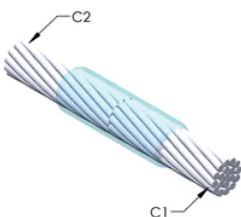

Splitsad degel: Nej

Slitplattor: Nej

Endast form: Nej

Svetsmaterial: 150 eller 150PLUSF20, säljs separat

Handtagsklämma: L160, säljs separat

Prisknapp: C

Lätt att använda: Föredragen

YTTERLIGARE PRODUKTINFORMATION

Specificera en rökfri nVent ERICO Caldwell Exolon-form för tillämpningar så som datorrum, kulvertar eller andra områden med svag ventilation. Lägg till prefixet XL till standardformens artikelnummer vid beställning (t.ex. blir en TAC2Q2Q en XLTAC2Q2Q). Similarly, nVent ERICO Cadweld Exolon welding material is also designated by the XL prefix (for example, 150 becomes XL150).

Ett avstånd mellan ledningarna kan vara nödvändigt. Se formens märkning för mer information.

XX-X-XX-XX-L-M-W		
XX	Formfamilj	
X	Prisnyckel	
XX	Ledningskod 1	
XX	Ledarkod 2	
L*	Delad degel	Degelenheten är delad i formar med horisontell öppning för enklare rengöring
M*	Endast form	
W*	Slitplåtar	Minskar mekaniskt slitage på formar vid kabelintag

* Tom om ingen

DIAGRAMS

VARNING

nVent produkter ska installeras och användas endast så som anges i nVents bruksanvisning och utbildningsmaterial. Bruksanvisningar är tillgängliga på www.nvent.com och från din nVent kundtjänstrepresentant. Felaktig installation, missbruk, felapplicering eller annan brist i att helt följa nVents instruktioner och varningar kan orsaka att produkten brister, egendomsskador, allvarliga kroppsskador och dödsfall och/eller ogiltigförklara din garanti.