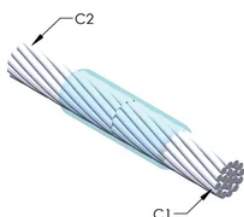

Splitsad degel: Nej

Slitplattor: Nej

Endast form: Nej

Svetsmaterial: 200 eller 200PLUSF20, säljs separat

Handtagsklämma: L160, säljs separat

Prisknapp: C

Lätt att använda: Föredragen

YTTERLIGARE PRODUKTINFORMATION

Specificera en rökfri nVent ERICO Caldwell Exolon-form för tillämpningar så som datorrum, kulvertar eller andra områden med svag ventilation. Lägg till prefixet XL till standardformens artikelnummer vid beställning (t.ex. blir en TAC2Q2Q en XLTAC2Q2Q). Similarly, nVent ERICO Cadweld Exolon welding material is also designated by the XL prefix (for example, 150 becomes XL150).

Ett avstånd mellan ledningarna kan vara nödvändigt. Se formens märkning för mer information.

XX-X-XX-XX-L-M-W		
XX	Formfamilj	
X	Prisnyckel	
XX	Ledningskod 1	
XX	Ledarkod 2	
L*	Delad degel	Degelenheten är delad i formar med horisontell öppning för enklare rengöring
M*	Endast form	
W*	Slitplåtar	Minskar mekaniskt slitage på formar vid kabelintag

* Tom om ingen

DIAGRAMS

VARNING

nVent produkter ska installeras och användas endast så som anges i nVents bruksanvisning och utbildningsmaterial. Bruksanvisningar är tillgängliga på www.nvent.com och från din nVent kundtjänstrepresentant. Felaktig installation, missbruk, felapplicering eller annan brist i att helt följa nVents instruktioner och varningar kan orsaka att produkten brister, egendomsskador, allvarliga kroppsskador och dödsfall och/eller ogiltigförklara din garanti.