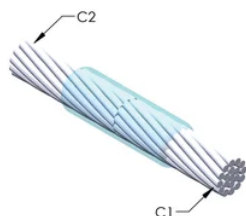

Formdelning: Vertikal

Splitsad degel: Nej

Slitplattor: Nej

Endast form: Nej

Svetsmaterial: 250 eller 250PLUSF20, säljs separat

Handtagsklämma: L160, säljs separat

Prisknapp: C

Lätt att använda: Föredragen

YTTERLIGARE PRODUKTINFORMATION

Specificera en rökfri nVent ERICO Caldwell Exolon-form för tillämpningar så som datorrum, kulvertar eller andra områden med svag ventilation. Lägg till prefixet XL till standardformens artikelnummer vid beställning (t.ex. blir en TAC2Q2Q en XLTAC2Q2Q). Similarly, nVent ERICO Cadweld Exolon welding material is also designated by the XL prefix (for example, 150 becomes XL150).

Ett avstånd mellan ledningarna kan vara nödvändigt. Se formens märkning för mer information.

XX-X-XX-XX-L-M-W		
XX	Formfamilj	
X	Prisnyckel	
XX	Ledningskod 1	
XX	Ledarkod 2	
L*	Delad degel	Degelenheten är delad i formar med horisontell öppning för enklare rengöring
M*	Endast form	
W*	Slitplåtar	Minskar mekaniskt slitage på formar vid kabelintag

* Tom om ingen

DIAGRAMS

VARNING

nVent produkter ska installeras och användas endast så som anges i nVents bruksanvisning och utbildningsmaterial. Bruksanvisningar är tillgängliga på www.nvent.com och från din nVent kundtjänstrepresentant. Felaktig installation, missbruk, felapplicering eller annan brist i att helt följa nVents instruktioner och varningar kan orsaka att produkten brister, egendomsskador, allvarliga kroppsskador och dödsfall och/eller ogiltigförklara din garanti.