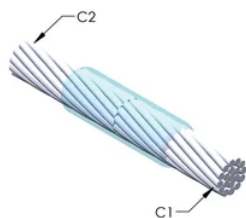

Formdelning: Vertikal

Splitsad degel: Nej

Slitplattor: Nej

Endast form: Nej

Svetsmaterial: 150 eller 150PLUSF20, säljs separat

Handtagsklämma: L160, säljs separat

Prisknapp: C

Lätt att använda: Föredragen

YTTERLIGARE PRODUKTINFORMATION

Specificera en rökfri nVent ERICO Caldwell Exolon-form för tillämpningar så som datorrum, kulvertar eller andra områden med svag ventilation. Lägg till prefixet XL till standardformens artikelnummer vid beställning (t.ex. blir en TAC2Q2Q en XLTAC2Q2Q). Similarly, nVent ERICO Cadweld Exolon welding material is also designated by the XL prefix (for example, 150 becomes XL150).

Ett avstånd mellan ledningarna kan vara nödvändigt. Se formens märkning för mer information.

XX-X-XX-XX-L-M-W		
XX	Formfamilj	
X	Prisnyckel	
XX	Ledningskod 1	
XX	Ledarkod 2	
L*	Delad degel	Degelenheten är delad i formar med horisontell öppning för enklare rengöring
M*	Endast form	
W*	Slitplåtar	Minskar mekaniskt slitage på formar vid kabelintag

* Tom om ingen

DIAGRAMS

VARNING

nVent produkter ska installeras och användas endast så som anges i nVents bruksanvisning och utbildningsmaterial. Bruksanvisningar är tillgängliga på www.nvent.com och från din nVent kundtjänstrepresentant. Felaktig installation, missbruk, felapplicering eller annan brist i att helt följa nVents instruktioner och varningar kan orsaka att produkten brister, egendomsskador, allvarliga kroppsskador och dödsfall och/eller ogiltigförklara din garanti.