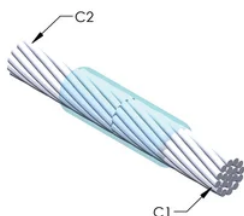

Formdelning: Vertikal

Splitsad degel: Nej

Slitplattor: Nej

Endast form: Nej

Svetsmaterial: 200 eller 200PLUSF20, säljs separat

Handtagsklämma: L160, säljs separat

Prisknapp: C

Lätt att använda: Föredragen

YTTERLIGARE PRODUKTINFORMATION

Specificera en rökfri nVent ERICO Caldwell Exolon-form för tillämpningar så som datorrum, kulvertar eller andra områden med svag ventilation. Lägg till prefixet XL till standardformens artikelnummer vid beställning (t.ex. blir en TAC2Q2Q en XLTAC2Q2Q). Similarly, nVent ERICO Cadweld Exolon welding material is also designated by the XL prefix (for example, 150 becomes XL150).

Ett avstånd mellan ledningarna kan vara nödvändigt. Se formens märkning för mer information.

XX-X-XX-XX-L-M-W		
XX	Formfamilj	
X	Prisnyckel	
XX	Ledningskod 1	
XX	Ledarkod 2	
L*	Delad degel	Degelenheten är delad i formar med horisontell öppning för enklare rengöring
M*	Endast form	
W*	Slitplåtar	Minskar mekaniskt slitage på formar vid kabelintag

* Tom om ingen

DIAGRAMS

VARNING

nVent produkter ska installeras och användas endast så som anges i nVents bruksanvisning och utbildningsmaterial. Bruksanvisningar är tillgängliga på www.nvent.com och från din nVent kundtjänstrepresentant. Felaktig installation, missbruk, felapplicering eller annan brist i att helt följa nVents instruktioner och varningar kan orsaka att produkten brister, egendomsskador, allvarliga kroppsskador och dödsfall och/eller ogiltigförklara din garanti.