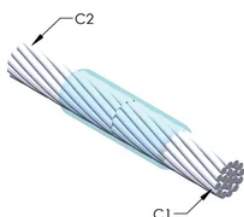

Splitsad degel: Nej

Slitplattor: Nej

Endast form: Nej

Svetsmaterial: 200 x 2 eller 400PLUSF20, säljs separat

Handtagsklämma: L159, säljs separat

Prisknapp: D

Lätt att använda: Föredragen

YTTERLIGARE PRODUKTINFORMATION

Specificera en rökfri nVent ERICO Caldwell Exolon-form för tillämpningar så som datorrum, kulvertar eller andra områden med svag ventilation. Lägg till prefixet XL till standardformens artikelnummer vid beställning (t.ex. blir en TAC2Q2Q en XLTAC2Q2Q). Similarly, nVent ERICO Cadweld Exolon welding material is also designated by the XL prefix (for example, 150 becomes XL150).

Ett avstånd mellan ledningarna kan vara nödvändigt. Se formens märkning för mer information.

XX-X-XX-XX-L-M-W		
XX	Formfamilj	
X	Prisnyckel	
XX	Ledningskod 1	
XX	Ledarkod 2	
L*	Delad degel	Degelenheten är delad i formar med horisontell öppning för enklare rengöring
M*	Endast form	
W*	Slitplåtar	Minskar mekaniskt slitage på formar vid kabelintag

* Tom om ingen

DIAGRAMS

VARNING

nVent produkter ska installeras och användas endast så som anges i nVents bruksanvisning och utbildningsmaterial. Bruksanvisningar är tillgängliga på www.nvent.com och från din nVent kundtjänstrepresentant. Felaktig installation, missbruk, felapplicering eller annan brist i att helt följa nVents instruktioner och varningar kan orsaka att produkten brister, egendomsskador, allvarliga kroppsskador och dödsfall och/eller ogiltigförklara din garanti.